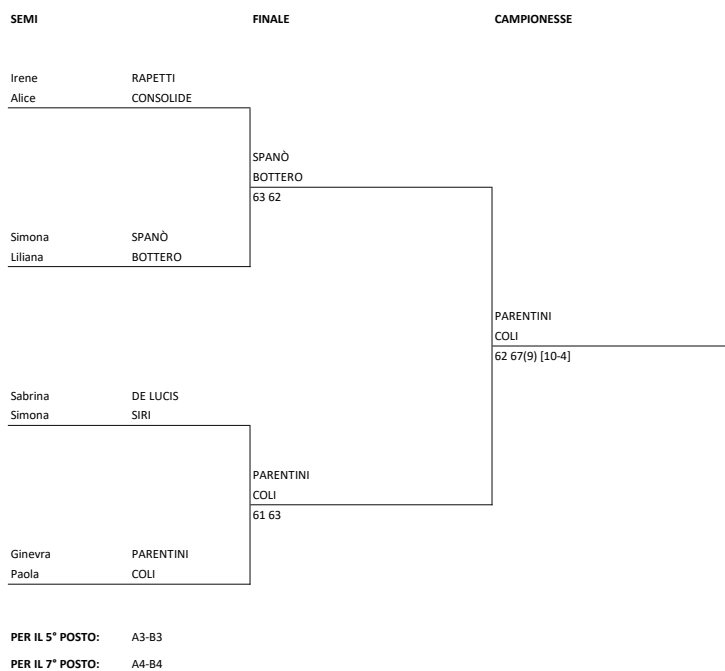

TABELLONE

Due set ai 6, terzo set long tie-break. La finale due set su tre.